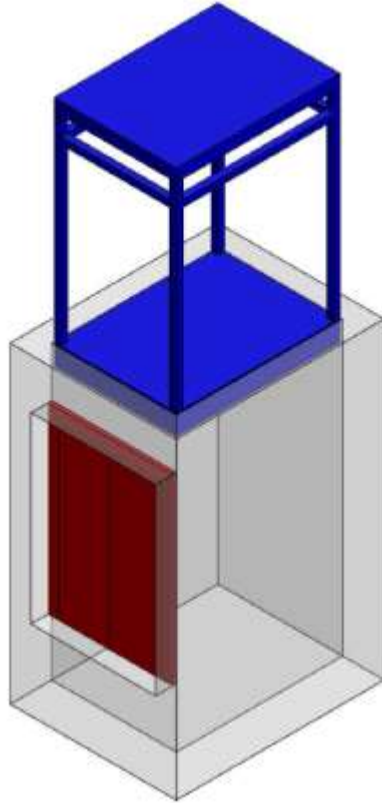

Warenlift mit Baldachin

Hebetec Produkte werden im Werk Nuglar hergestellt und sind von ausserordentlicher Dauerhaftigkeit. Warenlifte mit Baldachin werden für gelegentliche Warentransporte verwendet und zeichnen sich durch Ihren geringen Platzbedarf aus. Gerne offeriert Hebetec AG einen Warenlift Ihren Anforderungen entsprechend. Bei Fragen stehen wir jederzeit zur Verfügung.

Warenlift in der oberen Position

Warenlift in der untern Position

Systemzeichnung

Plattform oben

Plattform unten