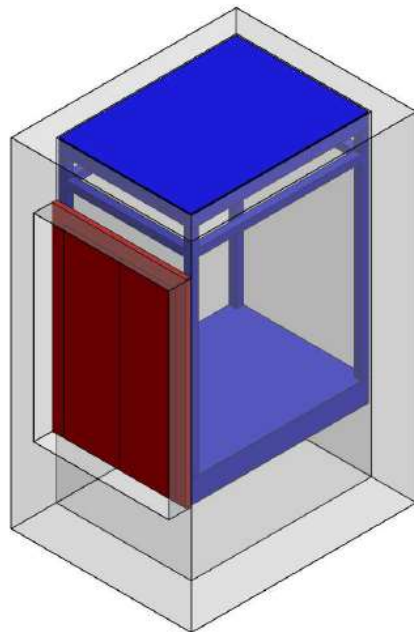

Warenlift mit Baldachin

Hebetec Produkte werden im Werk Nuglar hergestellt und sind von ausserordentlicher Dauerhaftigkeit. Warenlifte mit Baldachin werden für gelegentliche Warentransporte verwendet und zeichnen sich durch Ihren geringen Platzbedarf aus. Gerne offeriert Hebetec AG einen Warenlift Ihren Anforderungen entsprechend. Bei Fragen stehen wir jederzeit zur Verfügung.

Warenlift in der oberen Position

Warenlift in der untern Position

Systemzeichnung

Plattform oben

Plattform unten